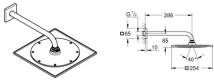

Grohe Kopfbrauseset Rainshower Aqua 10"

346,19 € *

* Preise inkl. gesetzlicher MwSt. zzgl. Versandkosten

Marke: Grohe

Bestell-Nr.: FG26860000

Grohe Kopfbrauseset Rainshower Aqua 10" von Grohe für #price# bei neuesbad.de kaufen. Kauf auf Rechnung Individuelle Beratung
Mehrfach ausgezeichnete Shop jetzt kaufen

Rainshower Aqua 10"

Kopfbrause-Set 286 mm, 1 Strahlart

bestehend aus:

Rainshower Aqua 10" Kopfbrause (26 872)

Material: Metall

1 Strahlart Rain

Brausearm Rainshower 286 mm (27 488)

GROHE Water Saving 9,5 l/min Durchflusskonstanthalter

GROHE DreamSpray Perfektes Strahlbild

GROHE Long-Life Oberfläche

SpeedClean Antikalk-System

Oberfläche: chrom

Artikeleigenschaften

Farbe: chrom

Typ: Kopfbrause