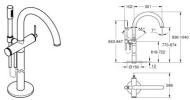

Grohe Wannenarmatur Atrio 24368

1144,11 € *

* Preise inkl. gesetzlicher MwSt. zzgl. Versandkosten

Marke: Grohe

Bestell-Nr.: FG24368000

Grohe Wannenarmatur Atrio 24368 von Grohe für #price# bei neuesbad.de kaufen. Kauf auf Rechnung Individuelle Beratung Mehrfach ausgezeichnete Shop jetzt kaufen

Atrio

Einhand-Wannenbatterie, Bodenmontage

Fertigmontageset für 45 984

ohne Rohbau-Set

GROHE SilkMove 35 mm Keramikkartusche

mit Temperaturbegrenzer

GROHE Long-Life Oberfläche

automatische Umstellung: Wanne/Brause

Auslauf mit Mousseur

Ausladung 301 mm

integrierter Rückflussverhinderer im Brauseabgang 1/2"

mit Brausehalter

Handbrause Rainshower Aqua Stick (26 866)

Silverflex Brauseschlauch 1.250 mm

Eigensicher gegen Rückfließen