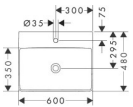

Hansgrohe Aufsatzwaschtisch ge Xelu Q 600x480mm

388,20 € *

* Preise inkl. gesetzlicher MwSt. zzgl. Versandkosten

Marke: Hansgrohe
Bestell-Nr.: HG61018450

Hansgrohe Aufsatzwaschtisch ge Xelu Q 600x480mm von Hansgrohe für #price# bei neuesbad.de kaufen. Kauf auf Rechnung Individuelle Beratung Mehrfach ausgezeichnete Shop jetzt kaufen

Artikeldetails:

besteht aus: Waschtisch, Ablaufgarnitur, Abdeckung
600 x 480 mm
Material: Keramik
SmartClean: schmutzabweisende Glasur
Glanzgrad: glänzend
geschliffene Beckenunterseite
inklusive keramische Abdeckung
Made to fit NoiseReduction: Schallschutzmatte nach Maß inkludiert
mit einem Hahnloch
ohne Überlauf
ohne Ablage
unverschießbare Ablaufgarnitur
Einbauart: Aufsatz und wandhängend
passend für Xelu Waschtischunterschränke mit Konsole
Gewicht: 16,842kg
Tiefe: 480mm
Höhe: 130mm
Breite: 600mm