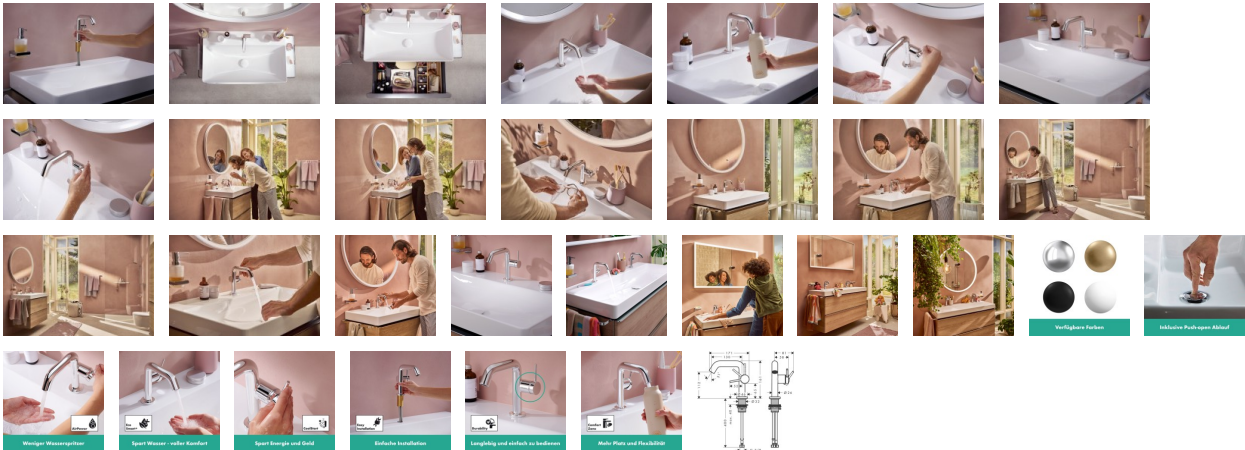

Hansgrohe Waschtischarmatur 110 Tecturis S Fine CoolStart von Hansgrohe für #price# bei neuesbad.de kaufen. ☐ Kauf auf Rechnung ☐
Individuelle Beratung ☐ Mehrfach ausgezeichnete Shop ☐ jetzt kaufen

hansgrohe Tecturis S Einhebel-Waschtischarmatur 110 Fine CoolStart wassersparend+ mit Push-Open Ablaufgarnitur, 73320000

- Tecturis S kombiniert ein schlankes, puristisches Design mit großem Komfort
- Extra nachhaltig: EcoSmart+ nutzt nur 4 l/min (bei 3 bar) und damit 20 % weniger Wasser als hansgrohe EcoSmart
- Energie sparen: Zeigt der Hebel nach oben, kommt ausschließlich Kaltwasser. Erst wenn er nach unten gedreht wird, fließt Warmwasser (CoolStart)
- Diese Armatur reichert Wasser mit Luft an – für einen vollen Wasserstrahl, der weniger spritzt (AirPower)
- Komfortabel: der seitlich platzierte Hebel verringert Wassertropfen und Kalk auf der Armatur
- Einfach installiert: Die Armatur wird über flexible Schläuche mit den Wasseranschlüssen verbunden (G 3/8)
- Mit Ablaufgarnitur: Der Push-Open-Ablauf wird über einen Druckstopfen bedient. Ohne Hebel an der Rückseite wirkt das Design noch klarer
- Glänzender Auftritt: Die brillante Chromoberfläche überzeugt mit dauerhaftem Glanz
- Besonders langlebig: ausgestattet mit hochwertigem, leichtgängigem Keramikmischsystem von hansgrohe
- Auch für Durchlauferhitzer geeignet: Diese Armatur lässt sich vielseitig einsetzen
- Lieferumfang: Einhebel-Waschtischmischer, Anschlussschläuche, Befestigungsmaterial, Montageanleitung
- In allen Bestandteilen sind Premium-Materialien verbaut – für mehr Sicherheit und Nachhaltigkeit im Haushalt
- hansgrohe seit 1901 – die Premium-Marke für zuverlässige Bad- und Küchenprodukte
- 5 Jahre freiwillige Herstellergarantie auf ein Produkt, das nach höchsten Qualitätsstandards gefertigt wurde

weitere Details:

Farbe: Chrom
Besteht aus: Einhebel-Waschtischmischer, Ablaufgarnitur
Ausladung: 130 mm