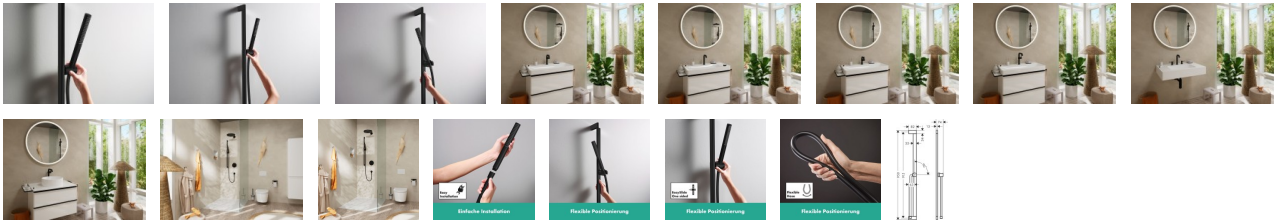

## Hansgrohe Brausestange Unica S Puro 900mm

**218,12 € \***

\* Preise inkl. gesetzlicher MwSt. zzgl. Versandkosten

Marke: Hansgrohe  
Bestell-Nr.: HG24405670

Hansgrohe Brausestange Unica S Puro 900mm von Hansgrohe für #price# bei neuesbad.de kaufen.  Kauf auf Rechnung  Individuelle Beratung  Mehrfach ausgezeichnete Shop  jetzt kaufen

### hansgrohe Unica Duschstange S Puro 90 cm mit Easy Slide Duschkopfhalter und Isiflex Duschschauch 160 cm, 24405670

- Das moderne, frische Design der Linie Pulsify bietet mehr Freiraum für großes Duschvergnügen
- Mehr Bewegungsfreiheit: nach links und rechts schwenkbare Duschstange (mit Rasterung)
- Einfach eingebaut: passt an jeden Standard-Wasseranschluss (Gewinde G ½; Größe DN15)
- Komfort auf ganzer Länge: mit 1,60 m langem Duschschauch für große Bewegungsfreiheit. Eine spezielle Befestigung verhindert lästiges Verdrehen
- Der selbst feststellende Brauseschieber lässt sich stufenlos in der Höhe verschieben und kann links oder rechts montiert werden
- 5 Jahre freiwillige Herstellergarantie auf ein Produkt, das nach höchsten Qualitätsstandards gefertigt wurde
- Ausdrucksstarker Kontrast: Die Trendfarbe Mattschwarz passt besonders gut zu moderner Architektur
- Lieferumfang: Brausestange, Befestigungsmaterial, Montageanleitung
- In allen Bestandteilen sind Premium-Materialien verbaut – für mehr Sicherheit und Nachhaltigkeit im Haushalt
- hansgrohe seit 1901 – die Premium-Marke für zuverlässige Bad- und Küchenprodukte

#### weitere Details:

Farbe: Mattschwarz  
Besteht aus: Brausestange, Brauseschlauch, Handbrausehalterung  
Form: rund  
Montageart: Wandmontage  
Material: Brausestange aus Aluminium  
Gewicht netto in kg: 1,31  
Höhe netto in mm: 950  
Breite netto in mm: 74  
Tiefe netto in mm: 82

#### Artikeleigenschaften

Farbe: schwarz matt  
Typ: Brausestange