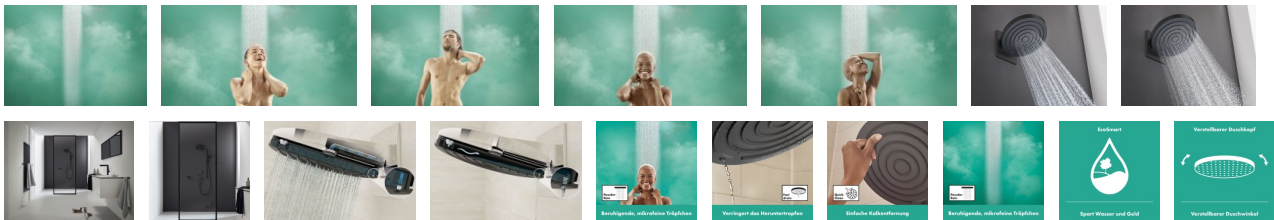

475,66 € *

* Preise inkl. gesetzlicher MwSt. zzgl. Versandkosten

Marke: Hansgrohe
Bestell-Nr.: HG24151670