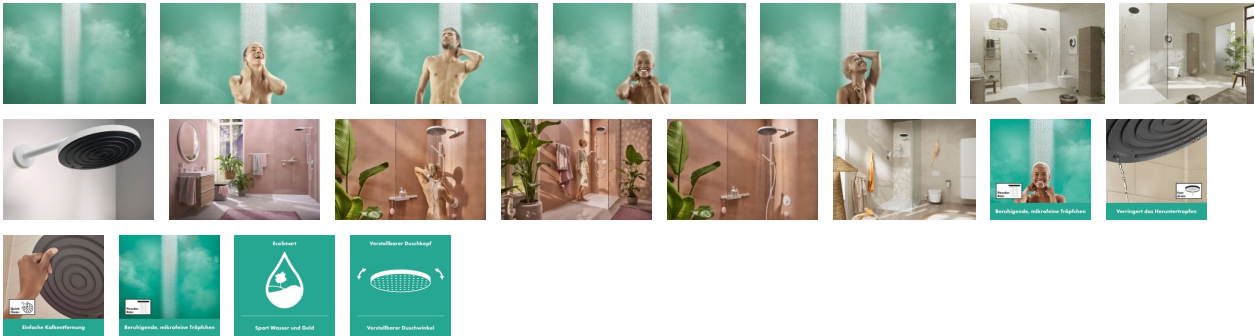

## Hansgrohe Kopfbrause Pulsify 260 1jet EcoSmart

**253,19 € \***

\* Preise inkl. gesetzlicher MwSt. zzgl. Versandkosten

Marke: Hansgrohe  
Bestell-Nr.: HG24141700

Hansgrohe Kopfbrause Pulsify 260 1jet EcoSmart von Hansgrohe für #price# bei neuesbad.de kaufen.  Kauf auf Rechnung  Individuelle Beratung  
 Mehrfach ausgezeichnete Shop  jetzt kaufen

### hansgrohe Pulsify S Duschkopf 260 1 Strahlart wassersparend, 24141700

- PowderRain: die neue Strahlart umhüllt mit tausenden mikrofeinen Tropfen wie ein hauchzarter Sommerregen
- Duschvergnügen: Der 260 mm große Duschkopf verwöhnt mit gleichmäßigem, üppigem Wasserstrom (XXL-Performance)
- Die auffällige Strahlscheibe wird von ringförmigen Düsen geprägt – hier steht der Mensch im Mittelpunkt
- Weniger Nachtröpfen: Restwasser fließt nach dem Duschen schnell ab (Fast Drain)
- Installation auf iBox: Die Kopfbrause wird auf den Grundkörper iBox universal von hansgrohe montiert (#01800180)
- Wasser sparen – mit Vergnügen: benötigt bis zu 40 % weniger Wasser als der hansgrohe Durchschnitt (EcoSmart)
- Faszinierende Erscheinung: Die ausdrucksstarke Oberfläche in Matt-Weiß überzeugt durch langlebige Qualität und bleibt dauerhaft schön
- Länger wie neu: Kalk lässt sich einfach von den Silikondüsen am Duschkopf abwischen (QuickClean)
- Flexibel: Die Kopfbrause ist im Winkel verstellbar und lässt sich auf die individuelle Duschposition ausrichten
- Lieferumfang: Kopfbrause, Montageanleitung
- In allen Bestandteilen sind Premium-Materialien verbaut – für mehr Sicherheit und Nachhaltigkeit im Haushalt
- hansgrohe seit 1901 – die Premium-Marke für zuverlässige Bad- und Küchenprodukte
- 5 Jahre freiwillige Herstellergarantie auf ein Produkt, das nach höchsten Qualitätsstandards gefertigt wurde

**Artikeleigenschaften**

Farbe:

weiss matt

Typ:

Kopfbrause