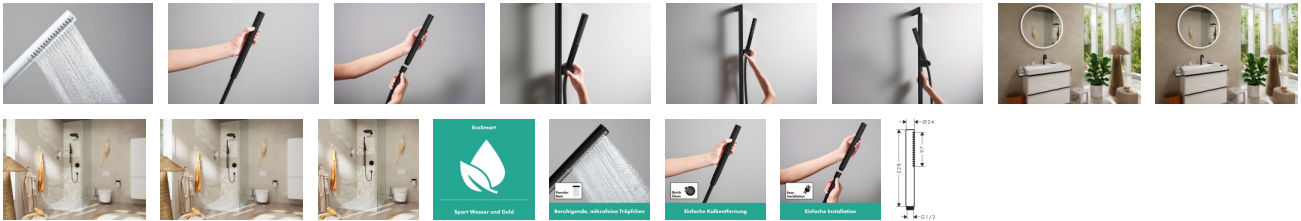

## Hansgrohe Stabhandbrause Pulsify S

**54,64 € \***

\* Preise inkl. gesetzlicher MwSt. zzgl. Versandkosten

Marke: Hansgrohe  
Bestell-Nr.: HG24125670

Hansgrohe Stabhandbrause Pulsify S von Hansgrohe für #price# bei neuesbad.de kaufen.  Kauf auf Rechnung  Individuelle Beratung  Mehrfach ausgezeichnete Shop  jetzt kaufen

### hansgrohe Pulsify S Stabhandbrause 100 1 Strahlart wassersparend, 24125670

- Das moderne, frische Design der Linie Pulsify steht für großes Duschvergnügen
- Tausende mikrofeine Tropfen erzeugen ein außergewöhnliches Duschgefühl: erfrischend wie ein Sommerregen
- 5 Jahre freiwillige Herstellergarantie auf ein Produkt, das nach höchsten Qualitätsstandards gefertigt wurde
- Einfach eingebaut: passt an jeden handelsüblichen Duschschauch (Größe G 1/2; DN15)
- Ausdrucksstarker Kontrast: Die Trendfarbe Mattschwarz passt besonders gut zu moderner Architektur
- Länger wie neu: Kalk lässt sich von den Silikondüsen am Duschkopf leicht abwischen (QuickClean)
- Ergonomisch: Der Griff liegt angenehm in der Hand. Dank innenliegender Wasserführung wird er auch bei langem Duschen nicht heiß
- Qualität von hansgrohe: Ein ausspülbares Sieb fängt Schmutz auf, bevor er in den Duschkopf gelangen kann
- Auch für Durchlauferhitzer geeignet: Dieser Duschkopf lässt sich vielseitig einsetzen
- Lieferumfang: Handbrause, Siebeinsatz, Flachdichtung, Montageanleitung
- In allen Bestandteilen sind Premium-Materialien verbaut – für mehr Sicherheit und Nachhaltigkeit im Haushalt
- hansgrohe seit 1901 – die Premium-Marke für zuverlässige Bad- und Küchenprodukte

#### weitere Details:

Farbe: Mattschwarz  
Für Durchlauferhitzer geeignet: Ja  
Brausekopfgröße: 98 x 24 mm  
Form: rund  
Strahlarten: 1 Strahlart  
Durchflussmenge bei 3 bar: 7,9 l/min  
Material: Metallgehäuse mit innenliegender Kunststoff Wasserführung  
Gewicht netto in kg: 0,16  
Höhe netto in mm: 220  
Breite netto in mm: 24  
Tiefe netto in mm: 24

#### Artikeleigenschaften

Farbe: schwarz matt  
Typ: Handbrause