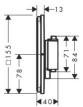

919,28 € *

* Preise inkl. gesetzlicher MwSt. zzgl. Versandkosten

Marke: Hansgrohe
Bestell-Nr.: HG15578340