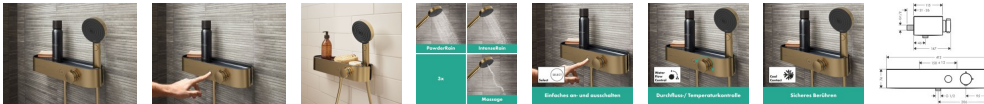

406,59 € *

* Preise inkl. gesetzlicher MwSt. zzgl. Versandkosten

Marke: Hansgrohe
Bestell-Nr.: HG24360140