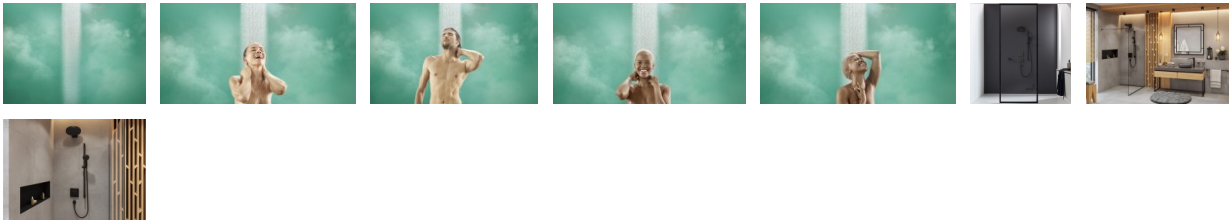

Hansgrohe Wandanschluss Pulsify für

71,60 € *

* Preise inkl. gesetzlicher MwSt. zzgl. Versandkosten

Marke: Hansgrohe
Bestell-Nr.: HG24149670

Hansgrohe Wandanschluss Pulsify für von Hansgrohe für #price# bei neuesbad.de kaufen. Kauf auf Rechnung Individuelle Beratung
Mehrfach ausgezeichnete Shop jetzt kaufen

hansgrohe Pulsify Wandanschluss für Duschkopf 260, 24149670

- Wandanschluss für die Pulsify Kopfbrause 260: bringt den Duschkopf in die ideale Position (Länge: 15 cm)
- Perfekter Begleiter für die matt-schwarzen Kopfbrausen der Linie Pulsify mit schlankem Design und eckiger Rosette
- Ausdrucksstarker Kontrast: Die Trendfarbe Matt-Schwarz passt besonders gut zu moderner Architektur
- Bündige Wandmontage: wird direkt an der Wand montiert und über eine Unterputz-Armatur gesteuert
- In allen Bestandteilen sind Premium-Materialien verbaut – für mehr Sicherheit und Nachhaltigkeit im Haushalt
- Lieferumfang: Wandanschluss, Befestigungsmaterial, Montageanleitung
- hansgrohe seit 1901 – die Premium-Marke für zuverlässige Bad- und Küchenprodukte
- 5 Jahre freiwillige Herstellergarantie auf ein Produkt, das nach höchsten Qualitätsstandards gefertigt wurde

weitere Details:

Farbe: Mattschwarz
Anschlussart: G ½
Form: eckig
Montageart: Wandmontage
Material: Anschlusswinkel aus Kunststoff
Gewicht netto in kg: 0,31
Höhe netto in mm: 111
Breite netto in mm: 100
Tiefe netto in mm: 151

Artikeleigenschaften

Farbe: schwarz matt
Typ: Wandanschlussbogen