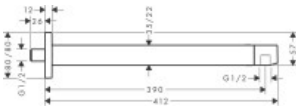

Hansgrohe Brausearm E 390mm mattschwarz

133,87 € *

* Preise inkl. gesetzlicher MwSt. zzgl. Versandkosten

Marke: Hansgrohe
Bestell-Nr.: HG24337670

Hansgrohe Brausearm E 390mm mattschwarz von Hansgrohe für #price# bei neuesbad.de kaufen. Kauf auf Rechnung Individuelle Beratung Mehrfach ausgezeichnete Shop jetzt kaufen

hansgrohe Brausearm E 39 cm, 24337670

- Für Individualisten: hansgrohe Pulsify E kombiniert kubisches Design in der Dusche mit PowderRain
- Wandanschluss für die Pulsify E Kopfbrause 260: bringt den Duschkopf in die ideale Position
- Einfach eingebaut: passt an jeden Standard-Wasseranschluss (Gewinde G ½; Größe DN15)
- 5 Jahre freiwillige Herstellergarantie auf ein Produkt, das nach höchsten Qualitätsstandards gefertigt wurde
- Ausdrucksstarker Kontrast: Die Trendfarbe Mattschwarz passt besonders gut zu moderner Architektur
- Lieferumfang: Brausearm, Rosette, Befestigungsmaterial, Montageanleitung
- In allen Bestandteilen sind Premium-Materialien verbaut – für mehr Sicherheit und Nachhaltigkeit im Haushalt
- hansgrohe seit 1901 – die Premium-Marke für zuverlässige Bad- und Küchenprodukte

weitere Details:

Farbe: Mattschwarz
Anschlussart: G ½
Form: eckig
Montageart: Wandmontage
Material: Messing/ Kunststoff
Gewicht netto in kg: 0,72
Höhe netto in mm: 80
Breite netto in mm: 80
Tiefe netto in mm: 438

Artikeleigenschaften

Farbe: schwarz matt
Typ: Brausearm Wandmontage