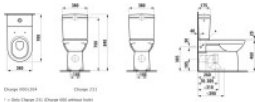

LAUFEN Standtiefspül-WC für Kombination PRO 700x360x460

301,78 € *

* Preise inkl. gesetzlicher MwSt. zzgl. Versandkosten

Marke: LAUFEN

Bestell-Nr.: LAH824955A000001

LAUFEN Standtiefspül-WC für Kombination PRO 700x360x460 von LAUFEN für #price# bei neuesbad.de kaufen. Kauf auf Rechnung
Individuelle Beratung Mehrfach ausgezeichnete Shop jetzt kaufen
LAUFEN Tiefspül - WC Kombination LAUFEN
PRO 700x360x460 Ausführung erhöht VARIO
- Abgang LCC Active weiß Spülkasten und
WC - Sitz extra zu bestellen