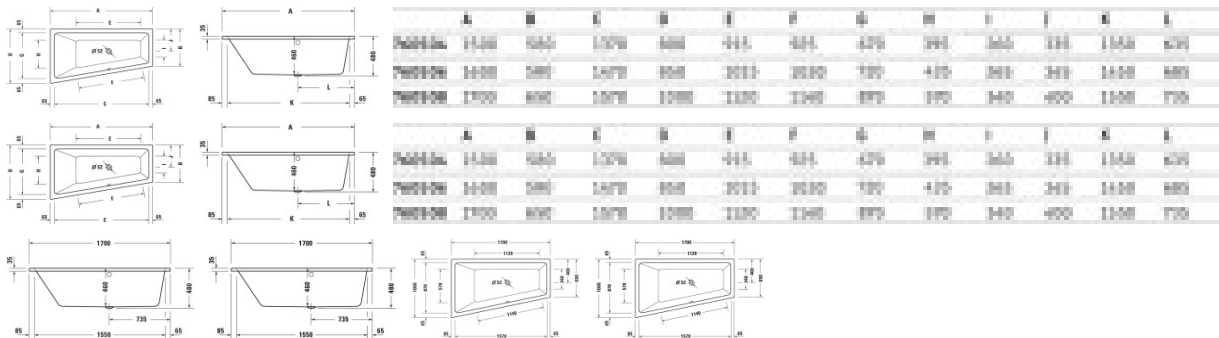

## Duravit Duravit No.1 Whirlwanne Weiß 1700x1000 mm - 760508000JP1000

**1934,58 € \***

\* Preise inkl. gesetzlicher MwSt. zzgl. Versandkosten

Marke: Duravit

Bestell-Nr.: DU760508000JP1000

Duravit Duravit No.1 Whirlwanne Weiß 1700x1000 mm - 760508000JP1000 von Duravit für #price# bei neuesbad.de kaufen.  Kauf auf Rechnung  Individuelle Beratung  Mehrfach ausgezeichnete Shop  jetzt kaufen

**Duravit Duravit No.1 Whirlwanne 1700x1000 mm Weiß, Jet Project, Einbau, Material: Sanitäracryl, Trapezförmig, Anzahl Rückenschrägen: 1, Position Ablauf: Mitte, Überlauf – 760508000JP1000**

Einfach und übersichtlich. Duravit No.1 bietet alles, was ein schönes, zeitgemäßes Bad braucht. Die Duravit No.1 Whirlwanne aus weißem Sanitäracryl ist leicht und angenehm zu reinigen. Ob rechteckig oder als Trapez. Die Whirlwanne eignet sich dank unterschiedlicher Größen auch für kleinere Bäder.

### Details:

- Aus schlag- und stoßunempfindlichem Kunststoff mit angenehm warmer und glatter sowie porenfreier Oberfläche (Sanitäracryl)
- Bietet genügend Platz für zwei Personen
- Mit Überlauf
- Montage eines Duravit Wannengriffs möglich für einen sicheren Ein- und Ausstieg (Montage nur ab Werk möglich)

### weitere Details:

- Duravit Duravit No.1 Whirlwanne
- Trapezförmig
- Jet Project
- 1700x1000 mm
- Einbau
- Weiß
- Material: Sanitäracryl
- Anzahl Rückenschrägen: 1
- Inkl. Fußgestell

- Inkl. Ab- / Überlaufgarnitur
- Position Ablauf: Mitte
- Position Überlauf: Mitte
- Nutzinhalt: 210 l
- Innentiefe: 460 mm
- 50 Hz