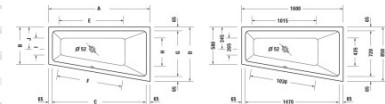

Duravit Duravit No.1 Whirlwanne Weiß 1600x850 mm - 760507000JP1000

1746,10 € *

* Preise inkl. gesetzlicher MwSt. zzgl. Versandkosten

Marke: Duravit

Bestell-Nr.: DU760507000JP1000

Modell	A	B	C	D	E	F	G	H	I	J	K	L	M	N	O	P	Q	R	S	T	U	V	W	X	Y	Z
760507000	1600	850	1070	600	441	441	470	194	160	110	110	110	110	110	110	110	110	110	110	110	110	110	110	110	110	110
760507001	1400	850	1070	600	311	311	370	194	160	110	110	110	110	110	110	110	110	110	110	110	110	110	110	110	110	110
760507002	1700	850	1070	1000	1100	1100	1100	194	160	110	110	110	110	110	110	110	110	110	110	110	110	110	110	110	110	110