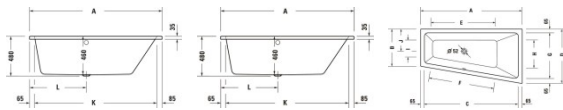

Duravit Duravit No.1 Whirlwanne Weiß 1600x850 mm - 760507000JP1000

1746,10 € *

* Preise inkl. gesetzlicher MwSt. zzgl. Versandkosten

Marke: Duravit

Bestell-Nr.: DU760507000JP1000

Modell	A	B	C	D	E	F	G	H	I	J	K	L	M	N	O	P	Q	R	S	T	U	V	W	X	Y	Z
760507000	1600	850	1070	600	441	441	470	194	160	110	110	110	110	110	110	110	110	110	110	110	110	110	110	110	110	110
760507001	1400	850	1070	600	311	311	370	194	160	110	110	110	110	110	110	110	110	110	110	110	110	110	110	110	110	110
760507002	1700	850	1070	1000	1100	1100	1100	194	160	110	110	110	110	110	110	110	110	110	110	110	110	110	110	110	110	110

Modell	A	B	C	D	E	F	G	H	I	J	K	L	M	N	O	P	Q	R	S	T	U	V	W	X	Y	Z
760507000	1600	850	1070	600	441	441	470	194	160	110	110	110	110	110	110	110	110	110	110	110	110	110	110	110	110	110
760507001	1400	850	1070	600	311	311	370	194	160	110	110	110	110	110	110	110	110	110	110	110	110	110	110	110	110	110
760507002	1700	850	1070	1000	1100	1100	1100	194	160	110	110	110	110	110	110	110	110	110	110	110	110	110	110	110	110	110