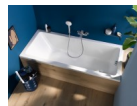

A	B	C	D	E	F	G	H
700487	1500	700	1370	570	970	375	350	1350
700488	1600	700	1470	570	1075	375	350	1450
700489	1700	700	1570	570	1175	375	350	1550
700490	1700	750	1570	620	1175	425	375	1550
700491	1800	800	1670	670	1275	475	400	1650