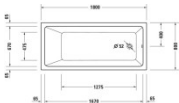

Duravit Duravit No.1 Badewanne Weiß 1800x800 mm - 70049100000000

275,07 € *

* Preise inkl. gesetzlicher MwSt. zzgl. Versandkosten

Marke: Duravit

Bestell-Nr.: DU70049100000000

	A	B	C	D	E	F	G	H
700487	1500	700	1370	570	970	375	350	1350
700488	1600	700	1470	570	1075	375	350	1450
700489	1700	700	1570	570	1175	375	350	1550
700490	1700	750	1570	620	1175	425	375	1550
700491	1800	800	1670	670	1275	475	400	1650

	A	B	C	D	E	F	G	H
700487	1500	700	1370	570	970	375	350	1350
700488	1600	700	1470	570	1075	375	350	1450
700489	1700	700	1570	570	1175	375	350	1550
700490	1700	750	1570	620	1175	425	375	1550
700491	1800	800	1670	670	1275	475	400	1650

Duravit Duravit No.1 Badewanne Weiß 1800x800 mm - 70049100000000 von Duravit für #price# bei neuesbad.de kaufen. Kauf auf Rechnung Individuelle Beratung Mehrfach ausgezeichnete Shop jetzt kaufen

Duravit Duravit No.1 Badewanne 1800x800 mm Weiß, Einbau, Material: Sanitäracryl, Rechteckig, Anzahl Rückenschrägen: 1, Position Ablauf: Fußende, Überlauf – 70049100000000

- Innentiefe: 400 mm