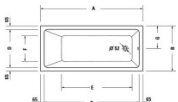

Duravit Duravit No.1 Badewanne Weiß 1800x800 mm - 70049100000000

275,07 € *

* Preise inkl. gesetzlicher MwSt. zzgl. Versandkosten

Marke: Duravit

Bestell-Nr.: DU70049100000000

	A	B	C	D	E	F	G	H
700487	1500	700	1370	570	970	375	350	1350
700488	1600	700	1470	570	1075	375	350	1450
700489	1700	700	1570	570	1175	375	350	1550
700490	1700	750	1570	620	1175	425	375	1550
700491	1800	800	1670	670	1275	475	400	1650

	A	B	C	D	E	F	G	H
700487	1500	700	1370	570	970	375	350	1350
700488	1600	700	1470	570	1075	375	350	1450
700489	1700	700	1570	570	1175	375	350	1550
700490	1700	750	1570	620	1175	425	375	1550
700491	1800	800	1670	670	1275	475	400	1650

- Innentiefe: 400 mm