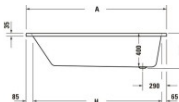

Duravit Duravit No.1 Badewanne Weiß 1800x800 mm - 70049100000000

275,07 € *

* Preise inkl. gesetzlicher MwSt. zzgl. Versandkosten

Marke: Duravit

Bestell-Nr.: DU70049100000000

	A	B	C	D	E	F	G	H
700487	1500	700	1370	570	970	375	350	1350
700488	1600	700	1470	570	1075	375	350	1450
700489	1700	700	1570	570	1175	375	350	1550
700490	1700	750	1570	620	1175	425	375	1550
700491	1800	800	1670	670	1275	475	400	1650

	A	B	C	D	E	F	G	H
700487	1500	700	1370	570	970	375	350	1350
700488	1600	700	1470	570	1075	375	350	1450
700489	1700	700	1570	570	1175	375	350	1550
700490	1700	750	1570	620	1175	425	375	1550
700491	1800	800	1670	670	1275	475	400	1650

Duravit Duravit No.1 Badewanne Weiß 1800x800 mm - 70049100000000 von Duravit für #price# bei neuesbad.de kaufen. Kauf auf Rechnung Individuelle Beratung Mehrfach ausgezeichnete Shop jetzt kaufen

Duravit Duravit No.1 Badewanne 1800x800 mm Weiß, Einbau, Material: Sanitäracryl, Rechteckig, Anzahl Rückenschrägen: 1, Position Ablauf: Fußende, Überlauf – 70049100000000

- Innentiefe: 400 mm