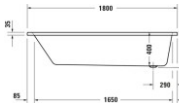

Duravit Duravit No.1 Badewanne Weiß 1800x800 mm - 70049100000000

275,07 € *

* Preise inkl. gesetzlicher MwSt. zzgl. Versandkosten

Marke: Duravit

Bestell-Nr.: DU70049100000000

	A	B	C	D	E	F	G	H
700487	1500	700	1370	570	970	375	350	1350
700488	1600	700	1470	570	1075	375	350	1450
700489	1700	700	1570	570	1175	375	350	1550
700490	1700	750	1570	620	1175	425	375	1550
700491	1800	800	1670	670	1275	475	400	1650

	A	B	C	D	E	F	G	H
700487	1500	700	1370	570	970	375	350	1350
700488	1600	700	1470	570	1075	375	350	1450
700489	1700	700	1570	570	1175	375	350	1550
700490	1700	750	1570	620	1175	425	375	1550
700491	1800	800	1670	670	1275	475	400	1650

- Innentiefe: 400 mm