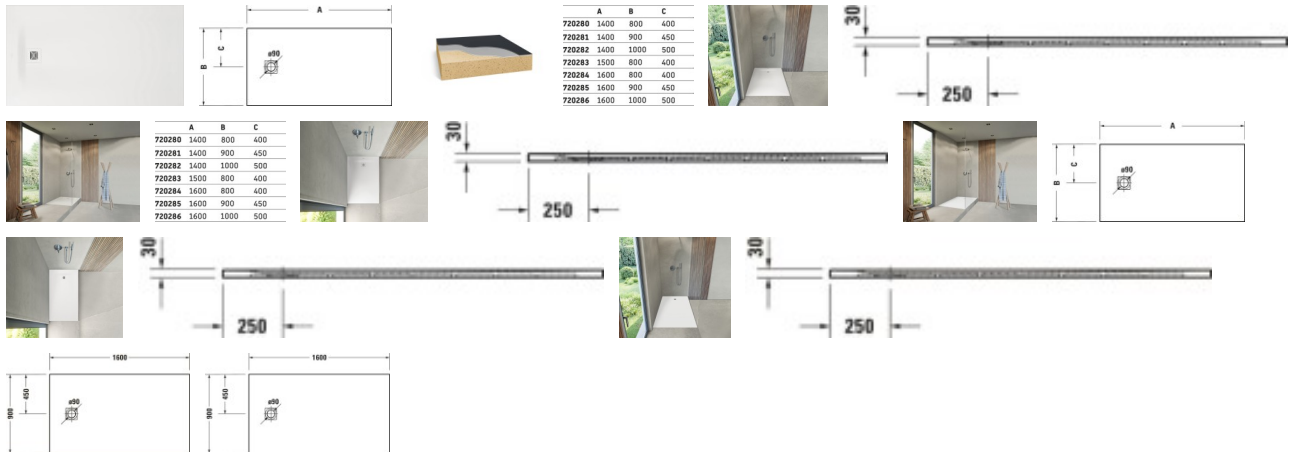

Duravit Sustano Duschwanne Weiß Matt 1600x900 mm - 72028574000000

515,04 € *

* Preise inkl. gesetzlicher MwSt. zzgl. Versandkosten

Marke: Duravit

Bestell-Nr.: DU72028574000000

Duravit Sustano Duschwanne Weiß Matt 1600x900 mm - 72028574000000 von Duravit für #price# bei neuesbad.de kaufen. Kauf auf Rechnung
 Individuelle Beratung Mehrfach ausgezeichnete Shop jetzt kaufen

Duravit Sustano Duschwanne 1600x900 mm Weiß Matt, Bodenbündig, Halbeinbau, Aufgesetzt, Material: Verbundwerkstoff, DuroCast Nature, Rechteckig – 72028574000000

Details:

- Aus DuroCast Nature: Recyclingfähiger und nachhaltiger Mineralgusswerkstoff mit hervorragenden Eigenschaften wie einfache Verarbeitung, hohe Rutschfestigkeit und angenehme samtig matte Haptik
- Flexible Montage: Einbau bodenbündig, halbaufgesetzt oder aufgesetzt möglich
- Höchste Rutsicherheit beim Duschen, höchste Antirutschklasse für nassbelastete Barfußbereiche (Rutschfestigkeitsklasse C)

weitere Details:

- Duravit Sustano Duschwanne
- Rechteckig
- Weiß Matt
- Material: Verbundwerkstoff
- DuroCast Nature
- Position Ablauf: Seitlich
- Höhe: 30 mm