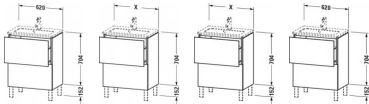

Duravit L-Cube Waschtischunterbau bodenstehend Weiß Supermatt 620x391x704 mm - LC667308484

880,57 € *

* Preise inkl. gesetzlicher MwSt. zzgl. Versandkosten

Marke: Duravit
Bestell-Nr.: DULC667308484

Duravit L-Cube Waschtischunterbau bodenstehend Weiß Supermatt 620x391x704 mm - LC667308484 von Duravit für #price# bei neuesbad.de kaufen. Kauf auf Rechnung Individuelle Beratung Mehrfach ausgezeichnete Shop jetzt kaufen

Duravit L-Cube Waschtischunterbau bodenstehend, Weiß Supermatt, Rechteckig, Anzahl Auszüge: 2, Tip-on Technik – LC667308484

Details:

- 100 % Qualität: In sorgfältiger Handarbeit und mit modernster Technik komplett in Deutschland gefertigt, für höchste Qualitätsansprüche
- 2 Auszüge als Vollauszug mit hoher Tragfähigkeit, bieten viel praktischen Stauraum
- Antifingerprint-Beschichtung verhindert das Zurückbleiben lästiger Fingerabdrücke auf den Badezimmermöbeln
- Compact-Ausführung: Verkürzte Ausladung als ideale Lösung für beengte Platzverhältnisse
- Hochwertiges Einrichtungssystem aus Massivholz für Ordnung in den Schubladen kann optional integriert werden (Hinweis: Werksseitig verbaut, daher nicht nachrüstbar)
- Komfortabler Selbsteinzug mit Dämpfung sorgt für ein sanftes Schließen der Schubladen
- Komplett vormontiert und eingestellt
- Möbel werden durch sanften Fingerdruck geöffnet und geschlossen (Tip-on-Technik)
- Ohne Griff für eine glatte Front
- Unempfindlich gegen Feuchtigkeit: Keine offenen Kanten zum Schutz vor Wasser und hoher Luftfeuchtigkeit

weitere Details:

- Duravit L-Cube Waschtischunterbau bodenstehend
- Compact
- Anzahl Auszüge: 2
- Weiß Supermatt
- Dekor
- Grifflos
- Siphonausschnitt: Ja
- Schürze: Ja
- Selbsteinzug mit Dämpfung
- Tip-on Technik
- Einrichtungssystem Optional
- Füße Optional
- Notwendige Artikel: Waschtisch ME by Starck # 234263