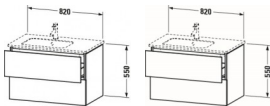

Duravit L-Cube Waschtischunterbau wandhängend Weiß Supermatt 820x481x550 mm - LC629108484 von Duravit für #price# bei neuesbad.de kaufen. ☐ Kauf auf Rechnung ☐ Individuelle Beratung ☐ Mehrfach ausgezeichnete Shop ☐ jetzt kaufen

Duravit L-Cube Waschtischunterbau wandhängend, Weiß Supermatt, Rechteckig, Tip-on Technik – LC629108484

Der wandhängende Duravit L-Cube Waschtischunterschrank passt perfekt zu den Keramikobjekten der ME by Starck Serie von Philippe Starck. Er wird mit modernster Technik und in sorgfältiger Handarbeit komplett in Deutschland gefertigt und erfüllt höchste Qualitätsansprüche. Da er keine offenen Kanten aufweist, zeigt er sich unempfindlich gegen Feuchtigkeit. Sein puristisches Design wirkt klar und elegant – zur individuellen Gestaltung stehen vielfältige Oberflächen, von edlen Lacken bis zu natürlichen Holzdekoren, zur Verfügung. Zwei stabile und tragfähige Vollauszüge bieten viel praktischen Stauraum und lassen sich dank Tip-on-Technik spielend leicht per Fingerdruck öffnen. Sie schließen sanft mit Selbsteinzug und sind dank ihrer grifflosen Gestaltung optimal zu reinigen. Optional kann ein stabiles, gut durchdachtes Einrichtungssystem im Innern der Schublade integriert werden, welches alle Bad-Utensilien an ihrem Platz hält und Ordnung schafft.

Details:

- 100 % Qualität: In sorgfältiger Handarbeit und mit modernster Technik komplett in Deutschland gefertigt, für höchste Qualitätsansprüche
- 2 Schubkästen als Vollauszug mit hoher Tragfähigkeit, bieten viel praktischen Stauraum
- Antifingerprint-Beschichtung verhindert das Zurückbleiben lästiger Fingerabdrücke auf den Badezimmermöbeln
- Hochwertiges Einrichtungssystem aus Massivholz für Ordnung in den Schubladen kann optional integriert werden (Hinweis: Werksseitig verbaut, daher nicht nachrüstbar)
- Komfortabler Selbsteinzug mit Dämpfung sorgt für ein sanftes Schließen der Schubladen
- Komplett vormontiert und eingestellt
- Möbel werden durch sanften Fingerdruck geöffnet und geschlossen (Tip-on-Technik)
- Ohne Griff für eine glatte Front
- Unempfindlich gegen Feuchtigkeit: Keine offenen Kanten zum Schutz vor Wasser und hoher Luftfeuchtigkeit

weitere Details:

- Duravit L-Cube Waschtischunterbau wandhängend
- Weiß Supermatt
- Dekor
- Anzahl Schubkästen: 2
- Grifflos
- Siphonausschnitt: Ja
- Schürze: Ja
- Selbsteinzug mit Dämpfung