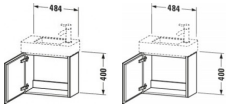

Duravit L-Cube Waschtischunterbau wandhängend Taupe Supermatt 480x240x400 mm - LC6246R8383

523,81 € *

* Preise inkl. gesetzlicher MwSt. zzgl. Versandkosten

Marke: Duravit
Bestell-Nr.: DULC6246R8383

Duravit L-Cube Waschtischunterbau wandhängend Taupe Supermatt 480x240x400 mm - LC6246R8383 von Duravit für #price# bei neuesbad.de kaufen. Kauf auf Rechnung Individuelle Beratung Mehrfach ausgezeichnete Shop jetzt kaufen

Duravit L-Cube Waschtischunterbau wandhängend, Taupe Supermatt, Rechteckig, Anzahl Türen: 1 – LC6246R8383

Details:

- 100 % Qualität: In sorgfältiger Handarbeit und mit modernster Technik komplett in Deutschland gefertigt, für höchste Qualitätsansprüche
- Antifingerprint-Beschichtung verhindert das Zurückbleiben lästiger Fingerabdrücke auf den Badezimmermöbeln
- Automatiktürscharnier mit Dämpfung sorgt für ein sanftes Schließen
- Eine rechtsdrehende Tür
- Komplett vormontiert und eingestellt
- Ohne Griff für eine glatte Front
- Türanschlag rechts
- Unempfindlich gegen Feuchtigkeit: Keine offenen Kanten zum Schutz vor Wasser und hoher Luftfeuchtigkeit