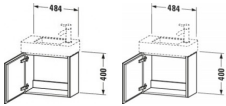

Duravit L-Cube Waschtischunterbau wandhängend Taupe Supermatt 480x240x400 mm - LC6246L8383 von Duravit für #price# bei neuesbad.de kaufen.  Kauf auf Rechnung  Individuelle Beratung  Mehrfach ausgezeichnete Shop  jetzt kaufen