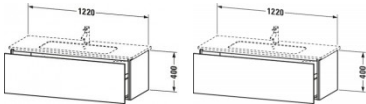

Duravit L-Cube Waschtischunterbau wandhängend Weiß Supermatt 1220x481x400 mm - LC614308484

767,96 € *

* Preise inkl. gesetzlicher MwSt. zzgl. Versandkosten

Marke: Duravit
Bestell-Nr.: DULC614308484

Duravit L-Cube Waschtischunterbau wandhängend Weiß Supermatt 1220x481x400 mm - LC614308484 von Duravit für #price# bei neuesbad.de kaufen. Kauf auf Rechnung Individuelle Beratung Mehrfach ausgezeichnete Shop jetzt kaufen

Duravit L-Cube Waschtischunterbau wandhängend, Weiß Supermatt, Rechteckig, Anzahl Auszüge: 1, Tip-on Technik – LC614308484

Dieser wandhängende Duravit Waschtischunterbau stammt aus der stilvollen Badmöbel-Reihe L-Cube des Designers Christian Werner. Ein Vollauszug bietet eine hohe Tragfähigkeit (bis 30 kg) und viel praktischen Stauraum. Ein komfortabler Selbsteinzug mit Dämpfung sorgt für ein sanftes Schließen der Schubladen. Das Möbel hat keinen Griff. Mittels Tip-on-Technik öffnet und schließt es sich durch sanften Fingerdruck. Es stehen zahlreiche Farb- und Oberflächengestaltungen von edlen Lacken bis hin zu natürlichen Holzoberflächen zur Auswahl. Dank eines optional integrierbaren, werkseitig verbauten Einrichtungssystems kann der Stauraum bestmöglich organisiert werden. Der Waschtischunterbau wird in sorgfältiger Handarbeit unter Einsatz modernster Technik komplett in Deutschland hergestellt und genügt höchsten Qualitätsansprüchen. Zum Schutz vor dem Eindringen von Wasser und hoher Luftfeuchtigkeit gibt es keine offenen Kanten, der Unterbau ist völlig nässeunempfindlich.