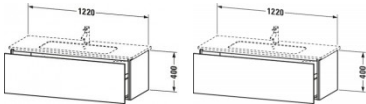

Duravit L-Cube Waschtischunterbau wandhängend Taupe Supermatt 1220x481x400 mm - LC614308383

767,96 € *

* Preise inkl. gesetzlicher MwSt. zzgl. Versandkosten

Marke: Duravit
Bestell-Nr.: DULC614308383

Duravit L-Cube Waschtischunterbau wandhängend Taupe Supermatt 1220x481x400 mm - LC614308383 von Duravit für #price# bei neuesbad.de kaufen. Kauf auf Rechnung Individuelle Beratung Mehrfach ausgezeichnete Shop jetzt kaufen

Duravit L-Cube Waschtischunterbau wandhängend, Taupe Supermatt, Rechteckig, Anzahl Auszüge: 1, Tip-on Technik – LC614308383

Dieser wandhängende Duravit Waschtischunterbau stammt aus der stilvollen Badmöbel-Reihe L-Cube des Designers Christian Werner. Ein Vollauszug bietet eine hohe Tragfähigkeit (bis 30 kg) und viel praktischen Stauraum. Ein komfortabler Selbsteinzug mit Dämpfung sorgt für ein sanftes Schließen der Schubladen. Das Möbel hat keinen Griff. Mittels Tip-on-Technik öffnet und schließt es sich durch sanften Fingerdruck. Es stehen zahlreiche Farb- und Oberflächengestaltungen von edlen Lacken bis hin zu natürlichen Holzoberflächen zur Auswahl. Dank eines optional integrierbaren, werkseitig verbauten Einrichtungssystems kann der Stauraum bestmöglich organisiert werden. Der Waschtischunterbau wird in sorgfältiger Handarbeit unter Einsatz modernster Technik komplett in Deutschland hergestellt und genügt höchsten Qualitätsansprüchen. Zum Schutz vor dem Eindringen von Wasser und hoher Luftfeuchtigkeit gibt es keine offenen Kanten, der Unterbau ist völlig nässeunempfindlich.