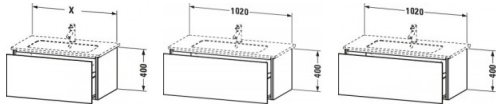

Duravit L-Cube Waschtischunterbau wandhängend Weiß Supermatt 1020x481x400 mm - LC614208484

735,31 € *

* Preise inkl. gesetzlicher MwSt. zzgl. Versandkosten

Marke: Duravit
Bestell-Nr.: DULC614208484

Duravit L-Cube Waschtischunterbau wandhängend Weiß Supermatt 1020x481x400 mm - LC614208484 von Duravit für #price# bei neuesbad.de kaufen. Kauf auf Rechnung Individuelle Beratung Mehrfach ausgezeichnete Shop jetzt kaufen

Duravit L-Cube Waschtischunterbau wandhängend, Weiß Supermatt, Rechteckig, Anzahl Auszüge: 1, Tip-on Technik – LC614208484

Dieser wandhängende Duravit Waschtischunterbau stammt aus der stilvollen Badmöbel-Reihe L-Cube des Designers Christian Werner. Ein Vollauszug bietet eine hohe Tragfähigkeit (bis 30 kg) und viel praktischen Stauraum. Ein komfortabler Selbsteinzug mit Dämpfung sorgt für ein sanftes Schließen der Schubladen. Das Möbel hat keinen Griff. Mittels Tip-on-Technik öffnet und schließt es sich durch sanften Fingerdruck. Es stehen zahlreiche Farb- und Oberflächengestaltungen von edlen Lacken bis hin zu natürlichen Holzoberflächen zur Auswahl. Dank eines optional integrierbaren, werkseitig verbauten Einrichtungssystems kann der Stauraum bestmöglich organisiert werden. Der Waschtischunterbau wird in sorgfältiger Handarbeit unter Einsatz modernster Technik komplett in Deutschland hergestellt und genügt höchsten Qualitätsansprüchen. Zum Schutz vor dem Eindringen von Wasser und hoher Luftfeuchtigkeit gibt es keine offenen Kanten, der Unterbau ist völlig nässeunempfindlich.

weitere Details:

- Duravit L-Cube Waschtischunterbau wandhängend
- Anzahl Auszüge: 1
- Weiß Supermatt
- Dekor
- Grifflos
- Selbsteinzug mit Dämpfung

- Tip-on Technik
- Einrichtungssystem Optional
- Notwendige Artikel: Waschtisch ME by Starck # 233610