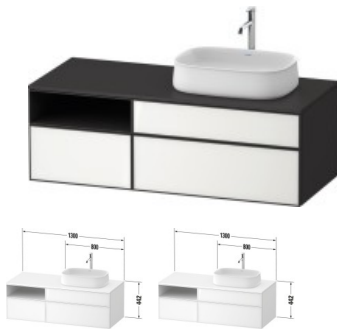

**Duravit Zencha Konsolenwaschtischunterbau wandhängend Weiß & Graphit n/a & Supermatt
1300x550x442 mm**

3617,65 € *

* Preise inkl. gesetzlicher MwSt. zzgl. Versandkosten

Marke: Duravit
Bestell-Nr.: DUZE4829064800000

Duravit Zencha Konsolenwaschtischunterbau wandhängend Weiß & Graphit n/a & Supermatt 1300x550x442 mm von Duravit für #price# bei neuesbad.de kaufen. Kauf auf Rechnung Individuelle Beratung Mehrfach ausgezeichnete Shop jetzt kaufen

Duravit Zencha Konsolenwaschtischunterbau wandhängend
1300x550 mm

Farbe Front: Weiß n/a

Farbe Korpus: Graphit Supermatt

Anzahl Auszüge: 2

Anzahl Schubkästen: 1

Anzahl offener Fächer: 1

Anzahl Ausschnitte: 1

Siphonausschnitt

Inkl. Konsolenplatte

Tip-on Technik

ZE4829064800000

- 100 % Qualität: In sorgfältiger Handarbeit und mit modernster Technik komplett in Deutschland gefertigt für höchste Qualitätsansprüche
- 2 Auszüge als Vollauszug mit hoher Tragfähigkeit bieten viel praktischen Stauraum
- Ein Schubkasten als Vollauszug mit hoher Tragfähigkeit bietet viel praktischen Stauraum
- Ein offenes Fach für zusätzlichen Stauraum
- Komfortabler Selbsteinzug mit Dämpfung sorgt für ein sanftes Schließen der Schubladen
- Komplett vormontiert und eingestellt
- Möbel werden durch sanften Fingerdruck geöffnet und geschlossen (Tip-on-Technik)
- Ohne Griff für eine glatte Front
- Unempfindlich gegen Feuchtigkeit: Keine offenen Kanten zum Schutz vor Wasser und hoher Luftfeuchtigkeit