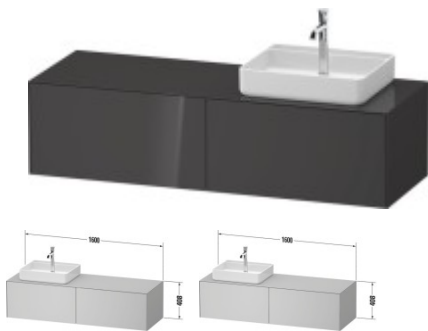

Duravit White Tulip Konsolenwaschtischunterbau wandhängend Graphit Hochglanz 1300x550x408 mm - WT486

2359,01 € *

* Preise inkl. gesetzlicher MwSt. zzgl. Versandkosten

Marke: Duravit

Bestell-Nr.: DUWT4864RH1H10000

Duravit White Tulip Konsolenwaschtischunterbau wandhängend Graphit Hochglanz 1300x550x408 mm - WT486 von Duravit für #price# bei neuesbad.de kaufen. Kauf auf Rechnung Individuelle Beratung Mehrfach ausgezeichnete Shop jetzt kaufen

Duravit White Tulip Konsolenwaschtischunterbau wandhängend, Graphit Hochglanz, Rechteckig, Anzahl Ausschnitte: 1, Anzahl Auszüge: 2, Tip-on Technik – WT4864RH1H10000

Details:

- 100 % Qualität: In sorgfältiger Handarbeit und mit modernster Technik komplett in Deutschland gefertigt, für höchste Qualitätsansprüche
- 2 Auszüge als Vollauszug mit hoher Tragfähigkeit, bieten viel praktischen Stauraum
- Hochwertiges Einrichtungssystem aus Massivholz für Ordnung in den Schubladen kann optional integriert werden (Hinweis: Werksseitig verbaut, daher nicht nachrüstbar)
- Komfortabler Selbsteinzug mit Dämpfung sorgt für ein sanftes Schließen der Schubladen
- Komplett vormontiert und eingestellt
- Möbel werden durch sanften Fingerdruck geöffnet und geschlossen (Tip-on-Technik)
- Ohne Griff für eine glatte Front
- Unempfindlich gegen Feuchtigkeit: Keine offenen Kanten zum Schutz vor Wasser und hoher Luftfeuchtigkeit

weitere Details:

- Duravit White Tulip Konsolenwaschtischunterbau wandhängend
- Anzahl Auszüge: 2
- Graphit Hochglanz
- Lack
- Inkl. Konsolenplatte: Ja
- Hahnlochbohrungen möglich
- Grifflos
- Selbsteinzug mit Dämpfung
- Tip-on Technik
- Einrichtungssystem Optional