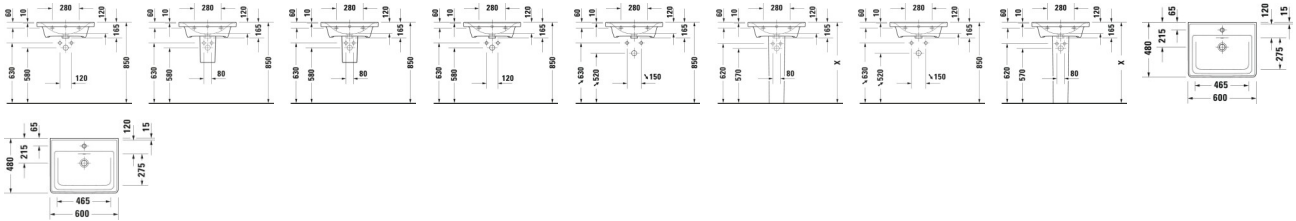

Duravit D-Neo Waschtisch Weiß Hochglanz 600 mm - 2367600060

165,59 € *

* Preise inkl. gesetzlicher MwSt. zzgl. Versandkosten

Marke: Duravit
Bestell-Nr.: DU2367600060

Duravit D-Neo Waschtisch Weiß Hochglanz 600 mm - 2367600060 von Duravit für #price# bei neuesbad.de kaufen. Kauf auf Rechnung Individuelle Beratung Mehrfach ausgezeichnete Shop jetzt kaufen

Duravit D-Neo Waschtisch 600 mm Weiß Hochglanz, Hahnlochbank, Anzahl Hahnlöcher pro Waschplatz: 0, Überlauf – 2367600060

D-Neo bietet perfekt durchdachtes Design und höchste Qualität zum attraktiven Preis. Die unaufgeregte Optik passt dabei zu jedem individuellen Einrichtungsstil. Optisches Highlight bei der Keramik ist der prägnante, umlaufende Rand. Der Möbelwaschtisch mit Überlauf und Hahnlochbank ist wahlweise ohne oder mit einem Hahnloch erhältlich und kann perfekt mit passenden D-Neo Waschtischunterschrank kombiniert werden. Aufgrund der glasierten Unterseite ist er jedoch ebenso für die wandhängende Einzelmontage geeignet. Für eine besonders einfache Reinigung ist der Waschtisch auch optional mit der wasserabweisenden WonderGliss-Beschichtung erhältlich.

Details:

- 1 Becken
- 1 Waschplatz
- Aus hochwertiger, langlebiger Sanitärkeramik: Besonders widerstandsfähiges, kratzresistentes Material mit hohem Härtegrad, reinigungsfreundlicher und hygienischer Oberfläche
- Für die Montage mit Möbeln geeignet
- Komplett von unten glasiert für mehr Hygiene und damit für die wandhängende Einzelmontage geeignet
- Mit Hahnlochbank
- Mit Überlauf
- Wandhängende Montage

weitere Details:

- Duravit D-Neo Waschtisch
- Weiß Hochglanz
- Rechteckig
- Anzahl Waschplätze: 1 Mitte
- Hahnlochbank: Ja
- Überlauf: Ja

- Von unten glasiert
- Rückwand glasiert: Nein
- 600 mm