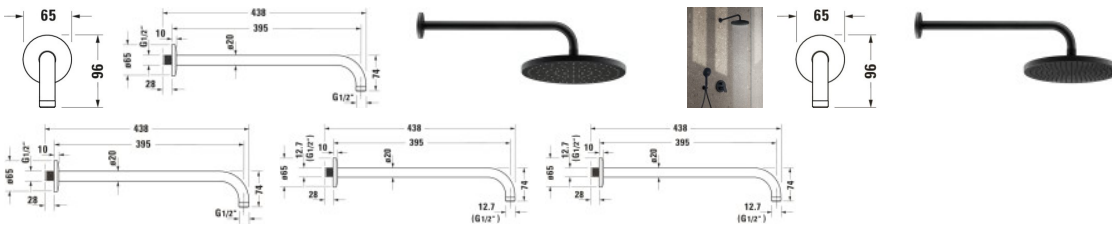

Duravit Brausearm Schwarz Matt 65x410x96 mm - UV0670028046

60,16 € *

* Preise inkl. gesetzlicher MwSt. zzgl. Versandkosten

Marke: Duravit

Bestell-Nr.: DUUV0670028046

Duravit Brausearm Schwarz Matt 65x410x96 mm - UV0670028046 von Duravit für #price# bei neuesbad.de kaufen. Kauf auf Rechnung Individuelle Beratung Mehrfach ausgezeichnete Shop jetzt kaufen

Duravit Brausen und Zubehör Brausearm Schwarz Matt – UV0670028046

Details:

- Anschlussgröße des Wasseranschlusses: DN15
- Wandmontage

weitere Details:

- Duravit Brausen und Zubehör Brausearm
- Montageart: Wandmontage
- Länge Brausearm: 410 mm
- Schwarz Matt
- Form Rosette: Rund