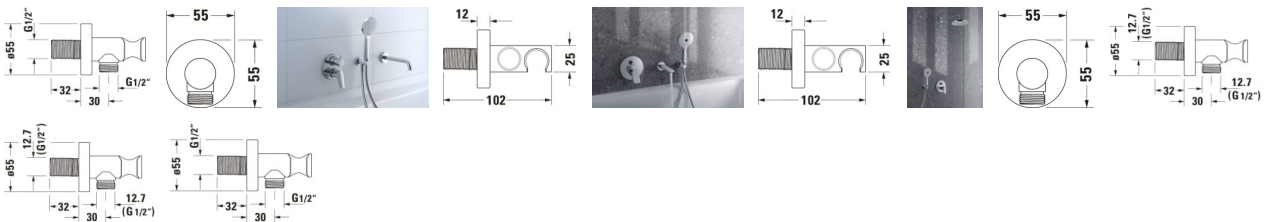

Duravit Wandanschlussbogen Chrom Hochglanz 55x70x55 mm - UV0630009010

29,94 € *

* Preise inkl. gesetzlicher MwSt. zzgl. Versandkosten

Marke: Duravit

Bestell-Nr.: DUUV0630009010

Duravit Wandanschlussbogen Chrom Hochglanz 55x70x55 mm - UV0630009010 von Duravit für #price# bei neuesbad.de kaufen. Kauf auf Rechnung Individuelle Beratung Mehrfach ausgezeichnete Shop jetzt kaufen

Duravit Brausen und Zubehör Wandanschlussbogen Chrom Hochglanz – UV0630009010

Details:

- Anschlussgröße des Wasseranschlusses: DN15
- Pflegeleichte und langlebige Chromoberfläche
- Wandmontage

weitere Details:

- Duravit Brausen und Zubehör Wandanschlussbogen
- Rund
- Chrom
- Rückflussverhinderer: einzeln
- im Schlauchanschluss
- Form Rosette: Rund
- Handbrausenhalterung: Fest
- Anschlussmaß Wasseranschluss: DN 15