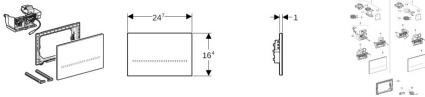

Geberit Sigma80 WC-Steuerung elektronische Spülauslösung, Netz

819,11 € *

* Preise inkl. gesetzlicher MwSt. zzgl. Versandkosten

Marke: Geberit

Bestell-Nr.: GE116090SG6

Geberit Sigma80 WC-Steuerung elektronische Spülauslösung, Netz von Geberit für #price# bei neuesbad.de kaufen. Kauf auf Rechnung Individuelle Beratung Mehrfach ausgezeichnete Shop jetzt kaufen

Geberit WC-Steuerung mit elektronischer Spülauslösung, Netzbetrieb, für Sigma UP-Spülkästen 12 cm, 2-Mengen-Spülung, mit Sigma80 Betätigungsplatte, Square, berührungslos

Verwendungszwecke

- Zur berührungslosen Spülauslösung von Sigma UP-Spülkästen 12 cm

Eigenschaften

- Betätigungsplatte ohne mechanische Tasten
- Manuelle Spülauslösung, berührungslos
- Tastenbeleuchtung in fünf Farben einstellbar
- Mit Geberit Connect kompatibel
- Drahtgebunden vernetzbar mit Geberit Gateway via GEBUS Konverter
- Drahtlos vernetzbar mit Geberit Gateway via Bluetooth
- Mit Geberit Control App kompatibel

- Tastenform: eckig
- Glas
- B / Breite (cm): 24,7 cm
- H / Höhe (cm): 16,4 cm
- T / Tiefe (cm): 1 cm
- Leistungsaufnahme (W): max. 4 W

Zusätzlicher Lieferumfang

- Sigma80 Betätigungsplatte
- Befestigungsrahmen
- Lagerbock mit Servomotor und Hebevorrichtung, vormontiert