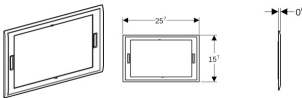

Geberit Sigma70 Abdeckrahmen von Geberit für #price# bei neuesbad.de kaufen. ☐ Kauf auf Rechnung ☐ Individuelle Beratung ☐ Mehrfach ausgezeichnete Shop ☐ jetzt kaufen

Geberit Abdeckrahmen für Sigma70 Betätigungsplatte, Square

Farbe / Oberfläche

- Farbe: schwarzchrom
- Oberfläche: poliert

Technische Eigenschaften

- Zinkdruckguss
- B / Breite (cm): 25,7 cm
- H / Höhe (cm): 15,7 cm
- T / Tiefe (cm): 0,6 cm