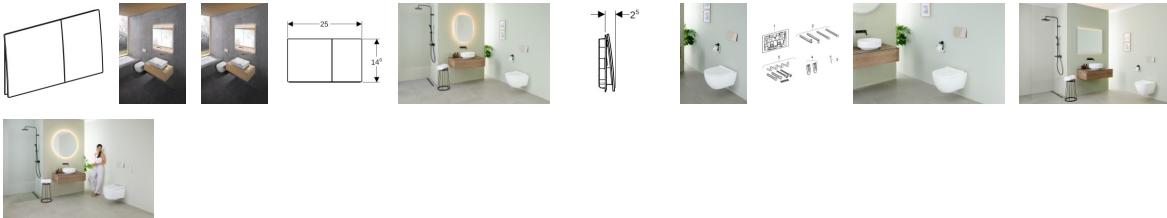

Geberit Sigma70 Betätigungsplatte, für 2-Mengen-Spülung

301,48 € *

* Preise inkl. gesetzlicher MwSt. zzgl. Versandkosten

Marke: Geberit

Bestell-Nr.: GE115622JL1

Geberit Sigma70 Betätigungsplatte, für 2-Mengen-Spülung von Geberit für #price# bei neuesbad.de kaufen. Kauf auf Rechnung Individuelle Beratung Mehrfach ausgezeichnete Shop jetzt kaufen
Geberit Sigma70 Betätigungsplatte für 2-Mengen-Spülung, Square

Farbe / Oberfläche

- Farbe: sandgrau

Technische Eigenschaften

- Tastenform: eckig
- Glas
- B / Breite (cm): 25 cm
- H / Höhe (cm): 14,6 cm
- T / Tiefe (cm): 2,5 cm

Zusätzlicher Lieferumfang

- Befestigungsrahmen
- 2 Distanzbolzen
- 2 Drückerstangen