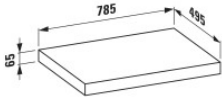

Laufen Waschtisch-Platte LANI 495x785x65 ohne Ausschnitt

442,68 € *

* Preise inkl. gesetzlicher MwSt. zzgl. Versandkosten

Marke: LAUFEN

Bestell-Nr.: LAH4046501122671

Laufen Waschtisch-Platte LANI 495x785x65 ohne Ausschnitt von LAUFEN für #price# bei neuesbad.de kaufen. Kauf auf Rechnung Individuelle Beratung Mehrfach ausgezeichnete Shop jetzt kaufen

Laufen Waschtisch-Platte LANI 495x785x65 ohne Ausschnitt

LAUFEN Waschtisch - Platte LANI
495x785x65 ohne Ausschnitt inklusive 2
Befestigungselemente wildeiche

Artikeleigenschaften

Höhe:	65
Tiefe:	495
Typ:	Konsole
Breite:	785
Farbe:	wildeiche