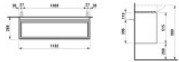

Laufen Waschtischunterschrank LANI 368x1182x515 2 Schubladen von LAUFEN für #price# bei neuesbad.de kaufen. ☐ Kauf auf Rechnung ☐
Individuelle Beratung ☐ Mehrfach ausgezeichnete Shop ☐ jetzt kaufen

Laufen Waschtischunterschrank LANI 368x1182x515 2 Schubl.

LAUFEN Waschtischunterbau LANI
368x1182x515 mit 2 Schubladen
integrierter Griffleiste Vollauszug und
Soft - Close für Waschtisch PALACE
H811704 wildeiche

Artikeleigenschaften

Typ:	Waschtischunterschrank
Breite:	1182
Höhe:	515
Tiefe:	368
Farbe:	wildeiche