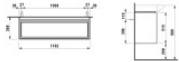

Laufen Waschtischunterschrank LANI 368x1182x515 2 Schubladen von LAUFEN für #price# bei neuesbad.de kaufen. ☐ Kauf auf Rechnung ☐
Individuelle Beratung ☐ Mehrfach ausgezeichnete Shop ☐ jetzt kaufen

Laufen Waschtischunterschrank LANI 368x1182x515 2 Schubl.

LAUFEN Waschtischunterbau LANI
368x1182x515 mit 2 Schubladen
integrierter Griffleiste Vollauszug und
Soft - Close für Waschtisch PALACE
H811704 weiß matt

Artikeleigenschaften

Farbe:	weiss matt
Typ:	Waschtischunterschrank
Breite:	1182
Höhe:	515
Tiefe:	368