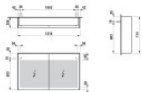

Laufen Spiegelschrank LANI 208x1218x714 LED-Beleuchtung horizontal von LAUFEN für #price# bei neuesbad.de kaufen. ☐ Kauf auf Rechnung ☐
Individuelle Beratung ☐ Mehrfach ausgezeichnete Shop ☐ jetzt kaufen

Laufen Spiegelschrank LANI 208x1218x714 LED-Beleuchtung horizontal

LAUFEN Spiegelschrank LANI LED -
Beleuchtung horizontal mit Steckdose
208x1218x714 2 Türen 2 Glasfachböden
weiß matt

Artikeleigenschaften

Farbe:	weiss matt
Typ:	Spiegelschrank
Höhe:	714
Tiefe:	208
Breite:	1218