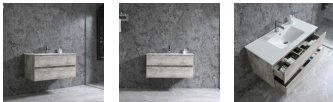

Neuesbad Serie 70 Waschtischset B:100, T:46, H:50cm, grau

363,30 € *

* Preise inkl. gesetzlicher MwSt. zzgl. Versandkosten

Marke: Neuesbad
Bestell-Nr.: NBHT10102

Neuesbad Serie 70 Waschtischset B:100, T:46, H:50cm, grau von Neuesbad für #price# bei neuesbad.de kaufen. Kauf auf Rechnung
Individuelle Beratung Mehrfach ausgezeichnete Shop jetzt kaufen

Set bestehend aus Unterschrank/ Keramikwaschbecken

Farbe grau

Abmessung 100x46x50cm

15 mm starke MDF-Platte mit Melaminoberfläche

2 Schubladen

Soft Close

Ohne Armatur

Artikeleigenschaften

Farbe:	grau
Typ:	Waschtisch-Set
Breite:	1000
Höhe:	500
Tiefe:	460