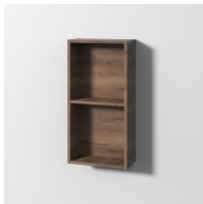

Sanipa Cubes Regalmodul, Eiche-Tabak, CU11150

162,98 € *

* Preise inkl. gesetzlicher MwSt. zzgl. Versandkosten

Marke: Sanipa

Bestell-Nr.: SACU11150

Sanipa Cubes Regalmodul, Eiche-Tabak, CU11150 von Sanipa für #price# bei neuesbad.de kaufen. Kauf auf Rechnung Individuelle Beratung Mehrfach ausgezeichnete Shop jetzt kaufen

Sanipa Cubes Regalmodul, Eiche-Tabak, CU11150

Cubes

Die flexiblen Module können passend zu allen Oberflächen für zusätzlichen Stauraum und individuelle Dekoration genutzt werden. Gestalten Sie spielerisch spannende Kombinationen genau nach Ihrem Geschmack für Ihr Bad, aber auch Ihre Küche, Ihr Büro oder andere vier Wände. Nehmen Sie unsere Beispiele als Inspiration oder kreieren Sie Ihre ganz eigene Idee.

Frei. Persönlich. Kreativ.

Das bietet Cubes:

Regalmodule kombinierbar zu allen Sanipa-Badmöbeln
Offene Elemente 90° drehbar, Elemente mit Tür 180° drehbar
Push to open Technik
Drei Größen, zwei Tiefen, individuell zusammenstellbar
Stauraum für kleine und große Wandflächen

weitere Details:

Breite (cm): 35

Höhe (cm): 70
Tiefe (cm): 18
Material Korpus: Spanplatte
Material Front:
Oberfläche Korpus: Melamin
Oberfläche Front:
Farbe Korpus: Eiche-Tabak
Farbe Front:
Montage: Wandmontage
Montagezustand: Montiert
Lieferumfang: Regal, Befestigung
Bauart: Regalelement