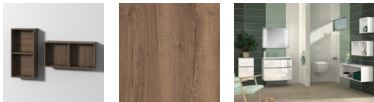

Sanipa Cubes Regalmodul, Eiche-Tabak, CU11150

162,98 € *

* Preise inkl. gesetzlicher MwSt. zzgl. Versandkosten

Marke: Sanipa

Bestell-Nr.: SACU11150

Sanipa Cubes Regalmodul, Eiche-Tabak, CU11150 von Sanipa für #price# bei neuesbad.de kaufen. Kauf auf Rechnung Individuelle Beratung Mehrfach ausgezeichnete Shop jetzt kaufen

Sanipa Cubes Regalmodul, Eiche-Tabak, CU11150

Cubes

Die flexiblen Module können passend zu allen Oberflächen für zusätzlichen Stauraum und individuelle Dekoration genutzt werden. Gestalten Sie spielerisch spannende Kombinationen genau nach Ihrem Geschmack für Ihr Bad, aber auch Ihre Küche, Ihr Büro oder andere vier Wände. Nehmen Sie unsere Beispiele als Inspiration oder kreieren Sie Ihre ganz eigene Idee.

Frei. Persönlich. Kreativ.

Das bietet Cubes:

Regalmodule kombinierbar zu allen Sanipa-Badmöbeln
Offene Elemente 90° drehbar, Elemente mit Tür 180° drehbar
Push to open Technik
Drei Größen, zwei Tiefen, individuell zusammenstellbar
Stauraum für kleine und große Wandflächen

weitere Details:

Breite (cm): 35

Höhe (cm): 70
Tiefe (cm): 18
Material Korpus: Spanplatte
Material Front:
Oberfläche Korpus: Melamin
Oberfläche Front:
Farbe Korpus: Eiche-Tabak
Farbe Front:
Montage: Wandmontage
Montagezustand: Montiert
Lieferumfang: Regal, Befestigung
Bauart: Regalelement