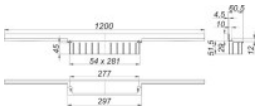

Dallmer Duschrinne CeraWall Individual rotgold matt, 1200 mm, 536938

649,78 € *

* Preise inkl. gesetzlicher MwSt. zzgl. Versandkosten

Marke: Dallmer
Bestell-Nr.: DA536938

DALLMER Duschrinne CeraWall Individual rotgold matt, 1200 mm, 536938 von Dallmer für #price# bei neuesbad.de kaufen. Kauf auf Rechnung Individuelle Beratung Mehrfach ausgezeichnete Shop jetzt kaufen

DALLMER Duschrinne CeraWall Individual rotgold matt, 1200 mm

Die Vorzüge im Überblick

Design

Vielfach ausgezeichnetes Design, exklusive Varianten, Oberflächen und Materialkombinationen für Highlights im Bad.