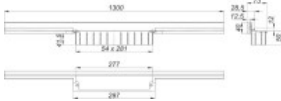

Dallmer Duschrinne CeraWall Individual N, 1300 mm, 536495

343,44 € *

* Preise inkl. gesetzlicher MwSt. zzgl. Versandkosten

Marke: Dallmer
Bestell-Nr.: DA536495

DALLMER Duschrinne CeraWall Individual N, 1300 mm, 536495 von Dallmer für #price# bei neuesbad.de kaufen. Kauf auf Rechnung Individuelle Beratung Mehrfach ausgezeichnete Shop jetzt kaufen

DALLMER Duschrinne CeraWall Individual N, 1300 mm

Die Vorzüge im Überblick

Design

Vielfach ausgezeichnetes Design, exklusive Varianten, Oberflächen und Materialkombinationen für Highlights im Bad.

Hygiene

Artikelbeschreibung:

DALLMER Duschrinne CeraWall Individual N 1300

zum Einbau mit Ablaufgehäuse DallFlex, DallFlex Plan und DallFlex senkrecht. Leicht zu reinigendes Ablaufprofil zum verdeckten Einbau am Übergang zwischen Wand und Boden. Mit selbstklebendem Sicherheitsband S 3 mit Schnittschutzarmierung aus Edelstahl zum Schutz der Flächenabdichtung und Schalldämmband zur Entkoppelung vom Baukörper, Montagezubehör, Positionierhilfen, Anreißschablone, Bauschutzabdeckung. Geeignet für Boden- und Wandbeläge von 24-32 mm (inkl. Kleberbett). Material: Edelstahl 1.4301, Länge 1300 mm.