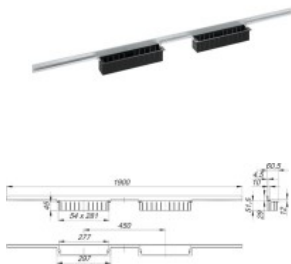

Dallmer Duschrinne CeraWall Individual Duo, 1900 mm, 536082

630,94 € *

* Preise inkl. gesetzlicher MwSt. zzgl. Versandkosten

Marke: Dallmer

Bestell-Nr.: DA536082

DALLMER Duschrinne CeraWall Individual Duo, 1900 mm, 536082 von Dallmer für #price# bei neuesbad.de kaufen. Kauf auf Rechnung Individuelle Beratung Mehrfach ausgezeichnete Shop jetzt kaufen

Artikelbeschreibung:

DALLMER Duschrinne CeraWall Individual 1900

zum Einbau mit Ablaufgehäusen DallFlex Duo, DallFlex Duo Plan, DallFlex Duo senkrecht. Leicht zu reinigendes Ablaufprofil mit integriertem Quergefälle zum verdeckten Einbau am Übergang zwischen Wand und Boden. Mit selbstklebendem Sicherheitsband S 3 mit Schnittschutzarmierung aus Edelstahl zum Schutz der Flächenabdichtung und Schalldämmband zur Entkoppelung vom Baukörper, Montagezubehör, Positionierhilfen, Anreißschablone, Bauschutzabdeckung. Geeignet für Boden- und Wandbeläge von 12-24 mm (inkl. Kleberbett). Material: Edelstahl 1.4301, Länge 1900 mm.