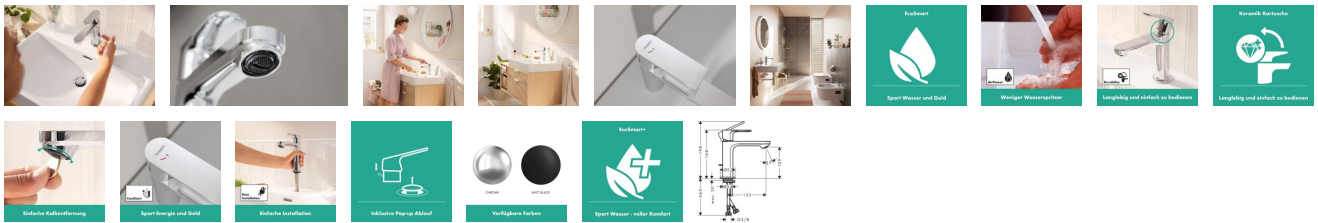

Hansgrohe Waschtischmischer Rebris S 110 von Hansgrohe für #price# bei neuesbad.de kaufen. ☐ Kauf auf Rechnung ☐ Individuelle Beratung ☐ Mehrfach ausgezeichnete Shop ☐ jetzt kaufen

hansgrohe Rebris S Einhebel-Waschtischarmatur 110 CoolStart wassersparend+ mit Zugstangen-Ablaufgarnitur, 72588000

- Zeitlos, schlankes Design: Die Linie Rebris S setzt mit harmonisch abgerundeten Formen einen modernen Akzent im Bad
- Glänzender Auftritt: Die brillante Chromoberfläche überzeugt mit dauerhaftem Glanz
- Energie sparen: Steht der Hebel in der Mitte, kommt ausschließlich Kaltwasser. Erst wenn er nach links gedreht wird, fließt Warmwasser (CoolStart)
- Extra nachhaltig: EcoSmart+ nutzt nur 4 l/min (bei 3 bar) und damit 20 % weniger Wasser als hansgrohe EcoSmart
- Besonders langlebig: ausgestattet mit hochwertigem, leichtgängigem Keramikmischsystem von hansgrohe
- Schneller Service: Der Luftsprudler kann z. B. mit einer Münze schnell gewechselt und entkalkt werden
- Einfach installiert: Die Armatur wird über flexible Schläuche (G ½) mit den Wasseranschlüssen verbunden
- Bewährt: Die mitgelieferte Zugstangen-Ablaufgarnitur lässt sich bequem mit einer Hand öffnen und schließen
- Diese Armatur reichert Wasser mit Luft an – für einen vollen Wasserstrahl, der weniger spritzt (AirPower)
- Extra sicher: Eine bei Montage einstellbare Temperaturbegrenzung schützt vor zu heißem Wasser
- Auch für Durchlauferhitzer geeignet: Diese Armatur lässt sich vielseitig einsetzen
- Lieferumfang: Einhebel-Waschtischmischer, Anschlussschläuche, Schraubbefestigung, Montageschlüssel, Montageanleitung
- In allen Bestandteilen sind Premium-Materialien verbaut – für mehr Sicherheit und Nachhaltigkeit im Haushalt
- hansgrohe seit 1901 – die Premium-Marke für zuverlässige Bad- und Küchenprodukte
- 5 Jahre freiwillige Herstellergarantie auf ein Produkt, das nach höchsten Qualitätsstandards gefertigt wurde

weitere Details:

Farbe: Chrom
Besteht aus: Einhebel-Waschtischmischer, Ablaufgarnitur
Ausladung: 133 mm
Anschlussart: G ½ Anschlussschläuche
Ablaufgarnitur: mit Zugstangen-Ablaufgarnitur
Anzahl Griffe: Einhebel
Für Durchlauferhitzer geeignet: Ja
Für Kaltwasseranschluss: nein
Form: rund
Anzahl Hahnlöcher: für 1 Hahnloch
Montageart: Standmontage
Durchflussmenge bei 3 bar: 4 l/min
Gewicht netto in kg: 1,19