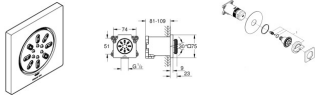

Grohe Seitenbrause 26802 Rainshower Aqua eckige Form chrom, 26802000

100,15 € *

* Preise inkl. gesetzlicher MwSt. zzgl. Versandkosten

Marke: Grohe

Bestell-Nr.: FG26802000

Grohe Seitenbrause 26802 Rainshower Aqua eckige Form chrom, 26802000 von Grohe für #price# bei neuesbad.de kaufen. Kauf auf Rechnung
 Individuelle Beratung Mehrfach ausgezeichnete Shop jetzt kaufen

Rainshower Aqua

Seitenbrause Cube 2 Strahlarten

Strahlart: PureRain, ActiveJet

inklusive Einbaukörper und Verbundabdichtung

75 x 75 mm

Schwenkbereich $\pm 15^\circ$ drehbar

Anschlussgewinde 1/2"

Wurfweite 600 mm

Farbe: chrom

Typ: Seitenbrause