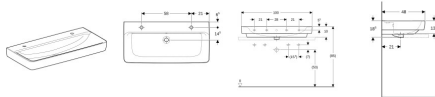

Geberit Renova Plan Aufsatz-Waschtisch 100x48cm

411,63 € *

* Preise inkl. gesetzlicher MwSt. zzgl. Versandkosten

Marke: Geberit

Bestell-Nr.: GE501932008

Geberit Renova Plan Aufsatz-Waschtisch 100x48cm von Geberit für #price# bei neuesbad.de kaufen. Kauf auf Rechnung Individuelle Beratung
 Mehrfach ausgezeichnete Shop jetzt kaufen

Geberit Renova Plan Aufsatzwaschtisch

Verwendungszwecke

- Zur Montage auf Arbeitsplatten
- Für Büro, Hotel, Gastronomie oder professionellen Wohnungsbau

Eigenschaften

- Wandanschluss
- Rückseite unglasiert
- Unter- und Rückseite geschliffen
- Große Ablagefläche auf der Hahnlochbank
- Modernes Waschtischdesign mit reduzierter Randhöhe
- Anspruchsvolle Optik in jeder Einzel- oder Reihenanlage

Farbe / Oberfläche

- Farbe: weiß
- Oberfläche: KeraTect

Technische Eigenschaften

- Werkstoff: Sanitärkeramik
- links und rechts
- sichtbar
- B / Breite (cm): 100 cm
- B1 / Breite (cm): 21 cm
- B3 / Breite (cm): 21 cm
- H / Höhe (cm): 18,5 cm
- T / Tiefe (cm): 48 cm
- T1 / Tiefe (cm): 21 cm
- T2 / Tiefe (cm): 14,5 cm
- Befestigungspunkte: 4