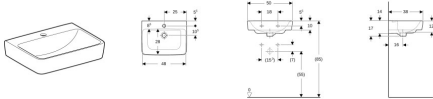

Geberit Renova Plan Handwaschbecken, 50x38cm

125,16 € *

* Preise inkl. gesetzlicher MwSt. zzgl. Versandkosten

Marke: Geberit

Bestell-Nr.: GE501629008

Geberit Renova Plan Handwaschbecken, 50x38cm von Geberit für #price# bei neuesbad.de kaufen. Kauf auf Rechnung Individuelle Beratung Mehrfach ausgezeichnete Shop jetzt kaufen

Geberit Renova Plan Handwaschbecken mit asymmetrischem Überlauf

Verwendungszwecke

- Zum Einbau in kleinen Badezimmern und Gäste-WCs geeignet

Eigenschaften

- Unterbaufähig
- Überlauf asymmetrisch
- Modernes Handwaschbecken Design mit reduzierter Randhöhe
- Gerade Wandanbindung erlaubt mehr Ablagefläche
- 10 Jahre Nachkaufgarantie

Farbe / Oberfläche

- Farbe: weiß
- Oberfläche: KeraText

Technische Eigenschaften

- Werkstoff: Sanitärkeramik
- mittig
- ohne
- B / Breite (cm): 50 cm
- Breite Unterschrank (cm): 43,5 cm
- H / Höhe (cm): 17 cm
- T / Tiefe (cm): 38 cm

Artikeleigenschaften

Material:	Keramik
Farbe:	weiss glänzend
Typ:	Waschtisch
Tiefe:	380
Höhe:	170