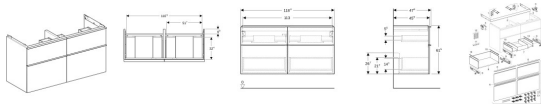

Geberit iCon Unterschrank für Doppel-Waschtisch, 4 Schubl.

800,16 € *

* Preise inkl. gesetzlicher MwSt. zzgl. Versandkosten

Marke: Geberit

Bestell-Nr.: GE502309011

Geberit iCon Unterschrank für Doppel-Waschtisch, 4 Schubl. von Geberit für #price# bei neuesbad.de kaufen. Kauf auf Rechnung Individuelle Beratung Mehrfach ausgezeichnete Shop jetzt kaufen

Geberit iCon Unterschrank für Doppelwaschtisch, mit vier Schubladen

Verwendungszwecke

- Zum Einbau in Sanitärräumen

Eigenschaften

- Wandhängend
- Feuchtigkeitsbeständig
- Mit vier Schubladen
- Schublade ohne Geruchsverschlussausschnitt
- Schublade mit Selbsteinzug
- Griff zum Öffnen
- Vormontiert geliefert
- Griff austauschbar
- Griff Farbvarianten optional als Ersatzteil verfügbar
- Bei der Montage mit iCon light Waschtisch ist die Verwendung mit Geberit Waschtischablauf und Raumsparisiphons zwingend erforderlich

Mehrfachfarbe / Oberfläche

- Korpus und Front: weiß / lackiert hochglänzend
- Griff: weiß / pulverbeschichtet matt

Technische Eigenschaften

- Anzahl der offenen Fächer: 0
- Anzahl Schubladen: 4
- Werkstoff: Hochverdichtete Dreischicht-Holzspanplatte
- Schubladenbelastung (kg) - max.: 30 kg
- Öffnungsart: Griff
- B / Breite (cm): 118,4 cm
- Breite Waschtisch (cm): 120 cm
- H / Höhe (cm): 61,5 cm
- T / Tiefe (cm): 47,6 cm