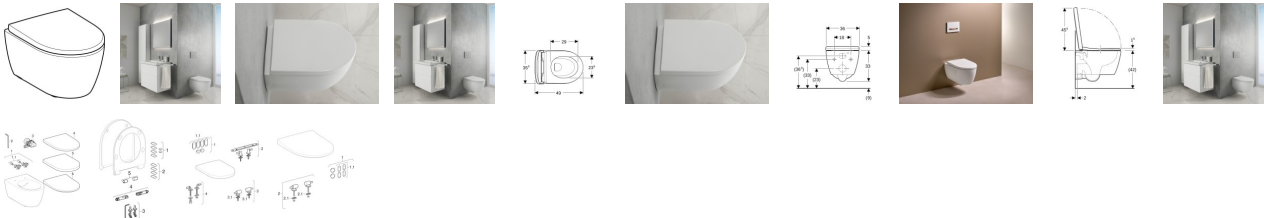

## Geberit iCon Set Wand-WC mit WC-Sitz, Rimfree

**361,79 € \***

\* Preise inkl. gesetzlicher MwSt. zzgl. Versandkosten

Marke: Geberit

Bestell-Nr.: GE502381001

Geberit iCon Set Wand-WC mit WC-Sitz, Rimfree von Geberit für #price# bei neuesbad.de kaufen.  Kauf auf Rechnung  Individuelle Beratung  Mehrfach ausgezeichnete Shop  jetzt kaufen

**Geberit iCon Set Wand-WC Tiefspüler, verkürzte Ausladung, geschlossenes Keramikdesign, Rimfree, mit WC-Sitz**

### Eigenschaften

- WC-Sitz mit EasyMount-Scharnieren
- Tiefspül-WC
- Wandhängend
- Spülrandlose WC-Keramik mit Rimfree-Spültechnik
- Typ 1, Vollmenge 6 / 5 / 4 l, nach EN 997
- Geschlossenes Keramikdesign
- Einfache Befestigung mit Easy Fast Fixing (Typ EFF3)
- Verdeckte Befestigung
- WC-Deckel überlappend
- WC-Sitz aus Duroplast
- Leichte Reinigung durch abnehmbares Quick-Release Scharnier

### Technische Eigenschaften

- Werkstoff: Sanitärkeramik
- Befestigungsabstand (cm): 18 cm
- Form: rund
- Spültechnik: Rimfree

- TurboFlush-Spültechnik: Nein
- Höhenverstellbar: Nein
- B / Breite (cm): 35,5 cm
- H / Höhe (cm): 33 cm
- T / Tiefe (cm): 49 cm
- Ja, verriegelbar
- ja
- von oben