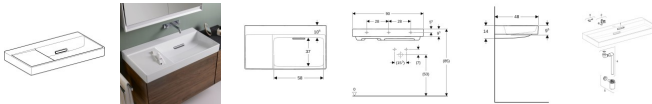

Geberit ONE Waschtisch 90x48,4cm, Abgang horizontal, Ablage links

729,48 € *

* Preise inkl. gesetzlicher MwSt. zzgl. Versandkosten

Marke: Geberit

Bestell-Nr.: GE505044001

Geberit ONE Waschtisch 90x48,4cm, Abgang horizontal, Abg.li von Geberit für #price# bei neuesbad.de kaufen. Kauf auf Rechnung Individuelle Beratung Mehrfach ausgezeichnete Shop jetzt kaufen
Geberit ONE Waschtisch CleanDrain, Ablagefläche links

Verwendungszwecke

- Zum Einbau in Sanitärräumen

Eigenschaften

- Abgang horizontal
- Unterbaufähig
- Mit integriertem Haarsieb
- Hygienisch durch optimales Strömungsverhalten
- Überlauffunktion unsichtbar
- Eingebrennte, dauerhafte Spezialglasur mit porenfreier hydrophiler Oberfläche, zur Flächendesinfektion geeignet

Mehrfachfarbe / Oberfläche

- Waschtisch: weiß / KeraTect
- Blende: weiß glänzend

Technische Eigenschaften

- Werkstoff: Sanitärkeramik
- Waschtischart: Klassisch
- Form: rechteckig
- CleanDrain: Ja
- ohne
- ohne
- B / Breite (cm): 90 cm
- B1 / Breite (cm): 28 cm
- B2 / Breite (cm): 87,1 cm
- B4 / Breite (cm): 30,5 cm
- Breite Unterschrank (cm): 90 cm
- H / Höhe (cm): 14 cm
- T / Tiefe (cm): 48 cm

- T2 / Tiefe (cm): 37 cm
- Befestigungspunkte: 3
- links

Zusätzlicher Lieferumfang

- Waschtisch
- Ablaufblende mit Kammeinsatz, magnetische Befestigung
- Waschbeckenanschluss und Geruchsverschluss Raumsparmodell