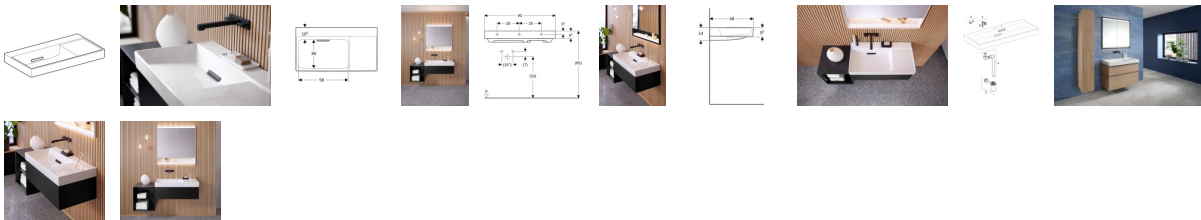

## Geberit ONE Waschtisch 90x48,4cm, Abgang horizontal, Ablage rechts

**729,48 € \***

\* Preise inkl. gesetzlicher MwSt. zzgl. Versandkosten

Marke: Geberit

Bestell-Nr.: GE505042001

Geberit ONE Waschtisch 90x48,4cm, Abgang horizontal, Ablg.re von Geberit für #price# bei neuesbad.de kaufen.  Kauf auf Rechnung   
Individuelle Beratung  Mehrfach ausgezeichnete Shop  jetzt kaufen

### Geberit ONE Waschtisch CleanDrain, Ablagefläche rechts

#### Verwendungszwecke

- Zum Einbau in Sanitärräumen

#### Eigenschaften

- Abgang horizontal
- Unterbaufähig
- Mit integriertem Haarsieb
- Hygienisch durch optimales Strömungsverhalten
- Überlaufunktion unsichtbar
- Eingebrennte, dauerhafte Spezialglasur mit porenfreier hydrophiler Oberfläche, zur Flächendesinfektion geeignet