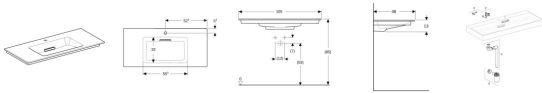

## Geberit ONE Möbel-Waschtisch 105x47,5cm, Abgang horizontal

**777,78 € \***

\* Preise inkl. gesetzlicher MwSt. zzgl. Versandkosten

Marke: Geberit

Bestell-Nr.: GE505015001

Geberit ONE Möbel-Waschtisch 105x47,5cm, Abgang horizontal von Geberit für #price# bei neuesbad.de kaufen.  Kauf auf Rechnung   
Individuelle Beratung  Mehrfach ausgezeichnete Shop  jetzt kaufen

#### Verwendungszwecke

- Zur Montage auf Waschtischunterschrank

#### Eigenschaften

- Abgang horizontal
- Schmäler Rand
- Mit integriertem Haarsieb
- Hygienisch durch optimales Strömungsverhalten
- Überlaufunktion unsichtbar
- Eingebrennte, dauerhafte Spezialglasur mit porenfreier hydrophiler Oberfläche, zur Flächendesinfektion geeignet

#### Technische Eigenschaften

- Werkstoff: Sanitärkeramik
- Waschtischart: Möbelwaschtisch
- Form: rechteckig
- CleanDrain: Ja
- mittig
- ohne
- B / Breite (cm): 105 cm
- B1 / Breite (cm): 55,5 cm
- B2 / Breite (cm): 52 cm
- Breite Unterschrank (cm): 105 cm
- H / Höhe (cm): 13 cm
- T / Tiefe (cm): 48 cm
- beidseitig